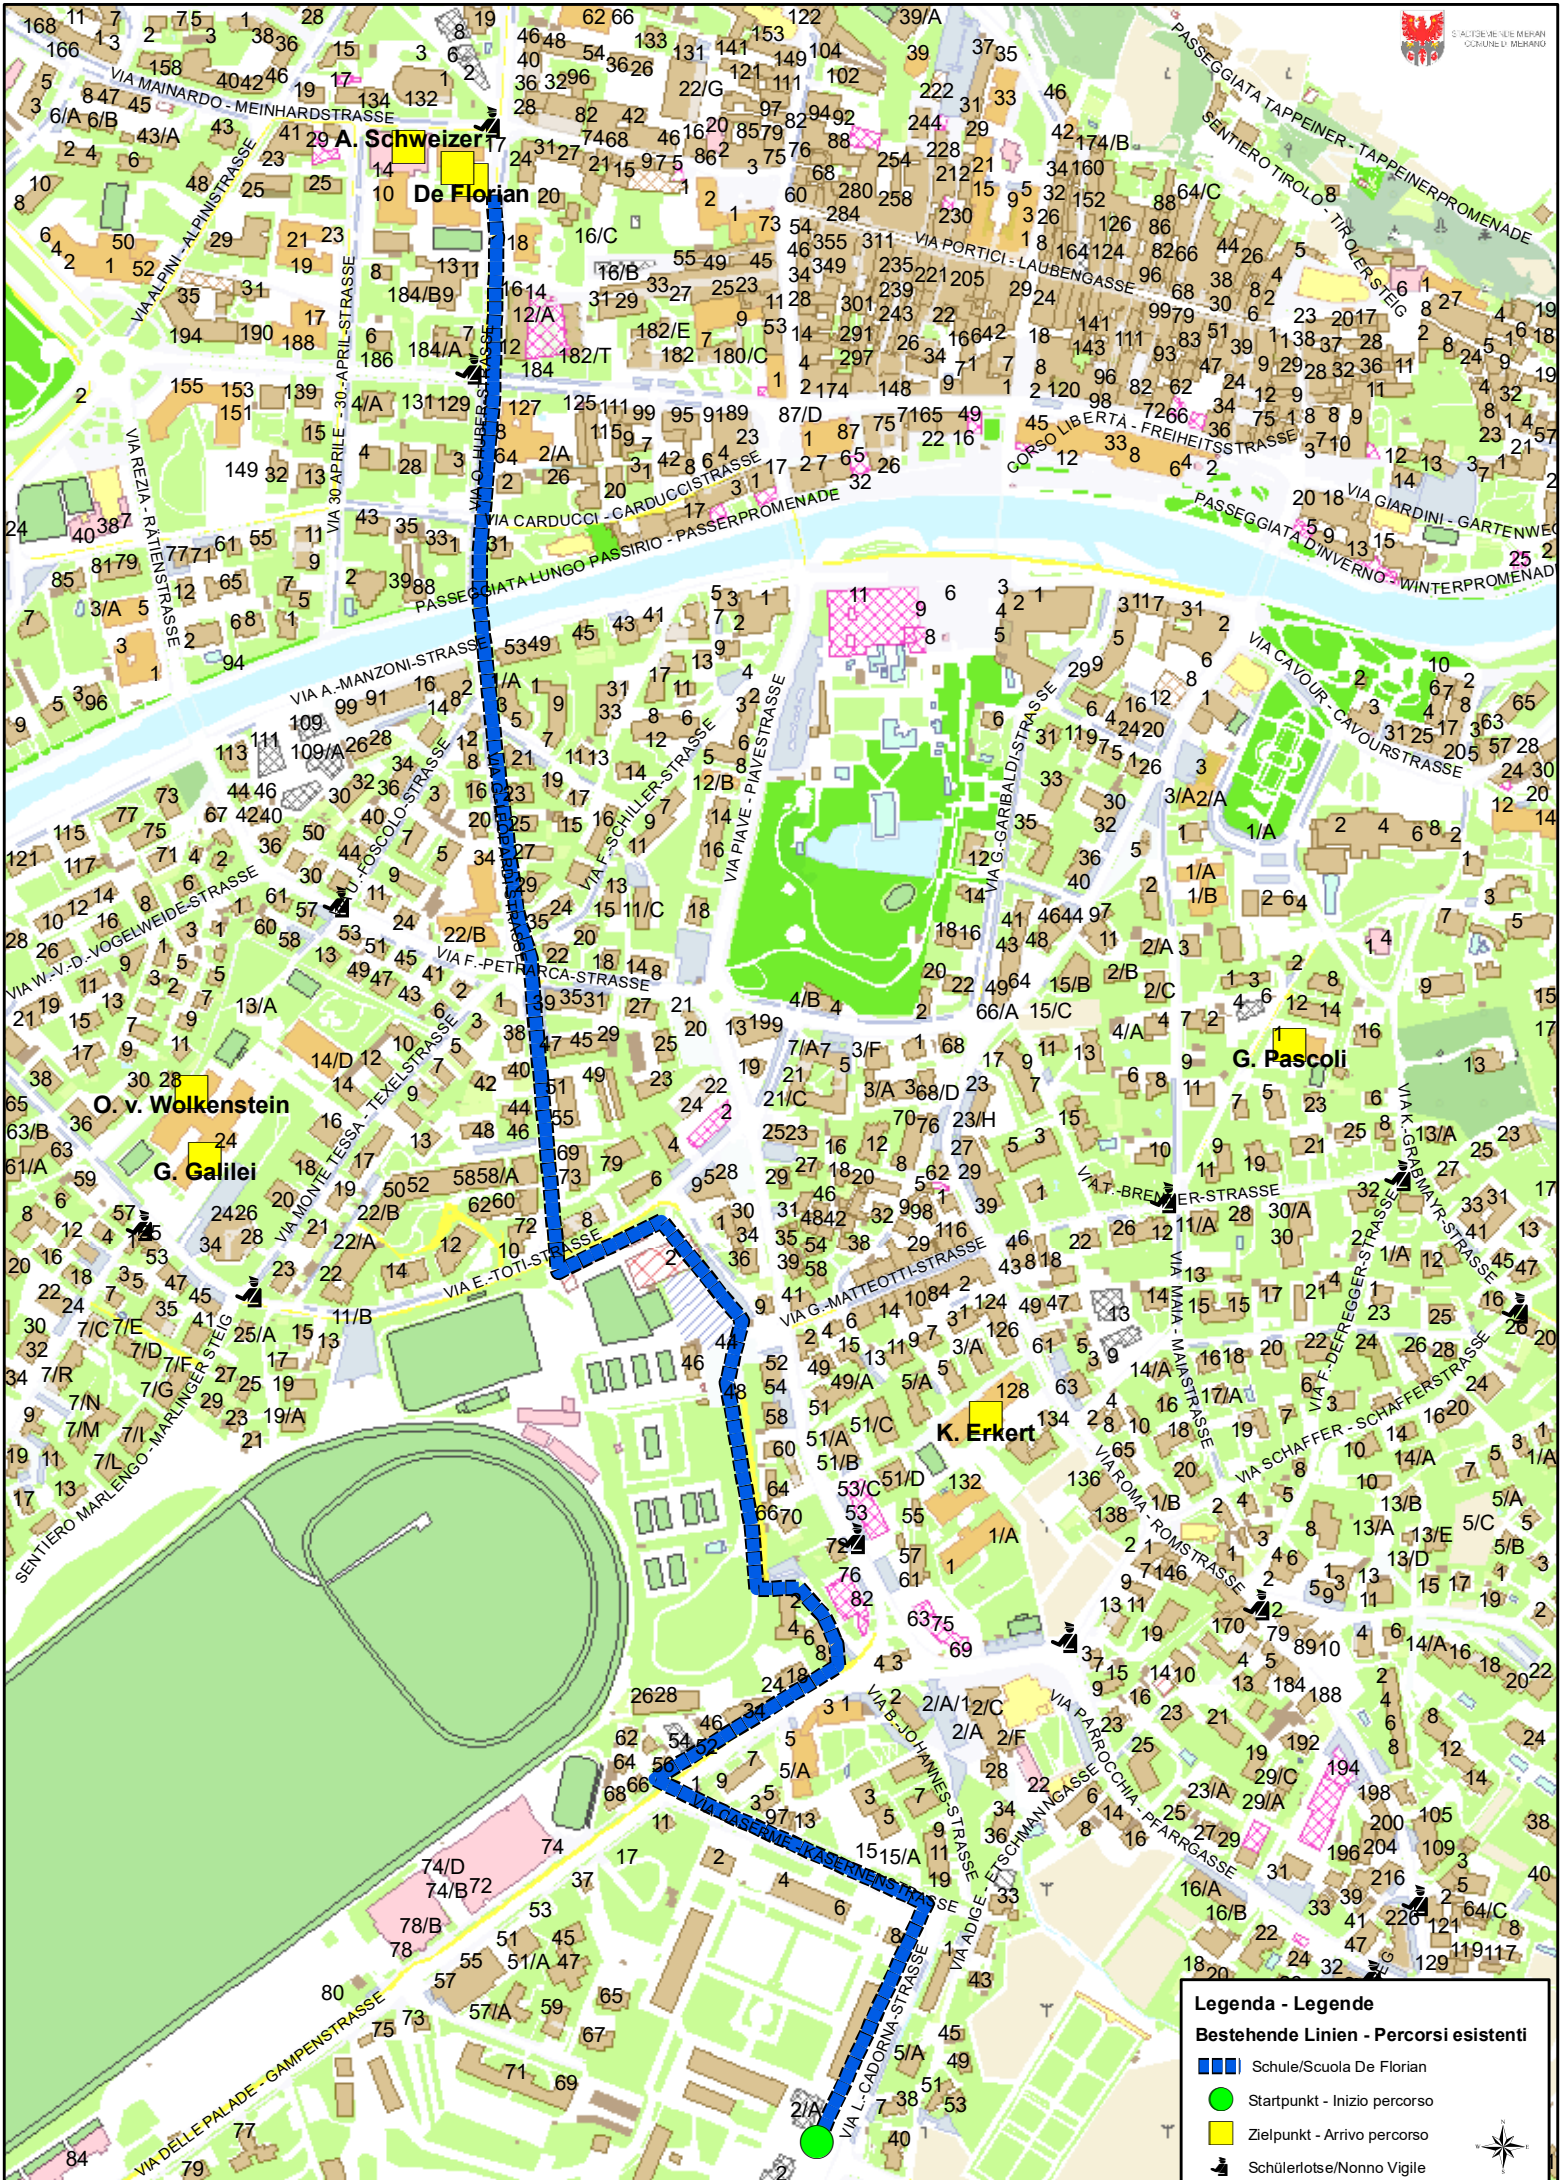

# Tappeiner

**Legenda - Legende**

**Bestehende Linien - Percorsi esistenti**

- Schule/Scuola Tappeiner
- Startpunkt - Inizio percorso
- Zielpunkt - Arrivo percorso
- Schülerlotse/Nonno Vigile

**Legenda - Legende**

**Bestehende Linien - Percorsi esistenti**

-  Schule/Scuola De Amicis/Von Gilm
-  Startpunkt - Inizio percorso
-  Zielpunkt - Arrivo percorso
-  Schülerlotse/Nonno Vigile

**V. Gilm E. de Amicis**

**Legenda - Legende**

G. Galilei

K. Erkert

**Legenda - Legende**

**Bestehende Linien - Percorsi esistenti**

-  Schule/Scuola Galilei/Wolkenstein
-  Startpunkt - Inizio percorso
-  Zielpunkt - Arrivo percorso
-  Schülerlotse/Nonno Vigile

**Legenda - Legende**

**Bestehende Linien - Percorsi esistenti**

-  Schule/Scuola De Florian
-  Startpunkt - Inizio percorso
-  Zielpunkt - Arrivo percorso
-  Schülerlotse/Nonno Vigile