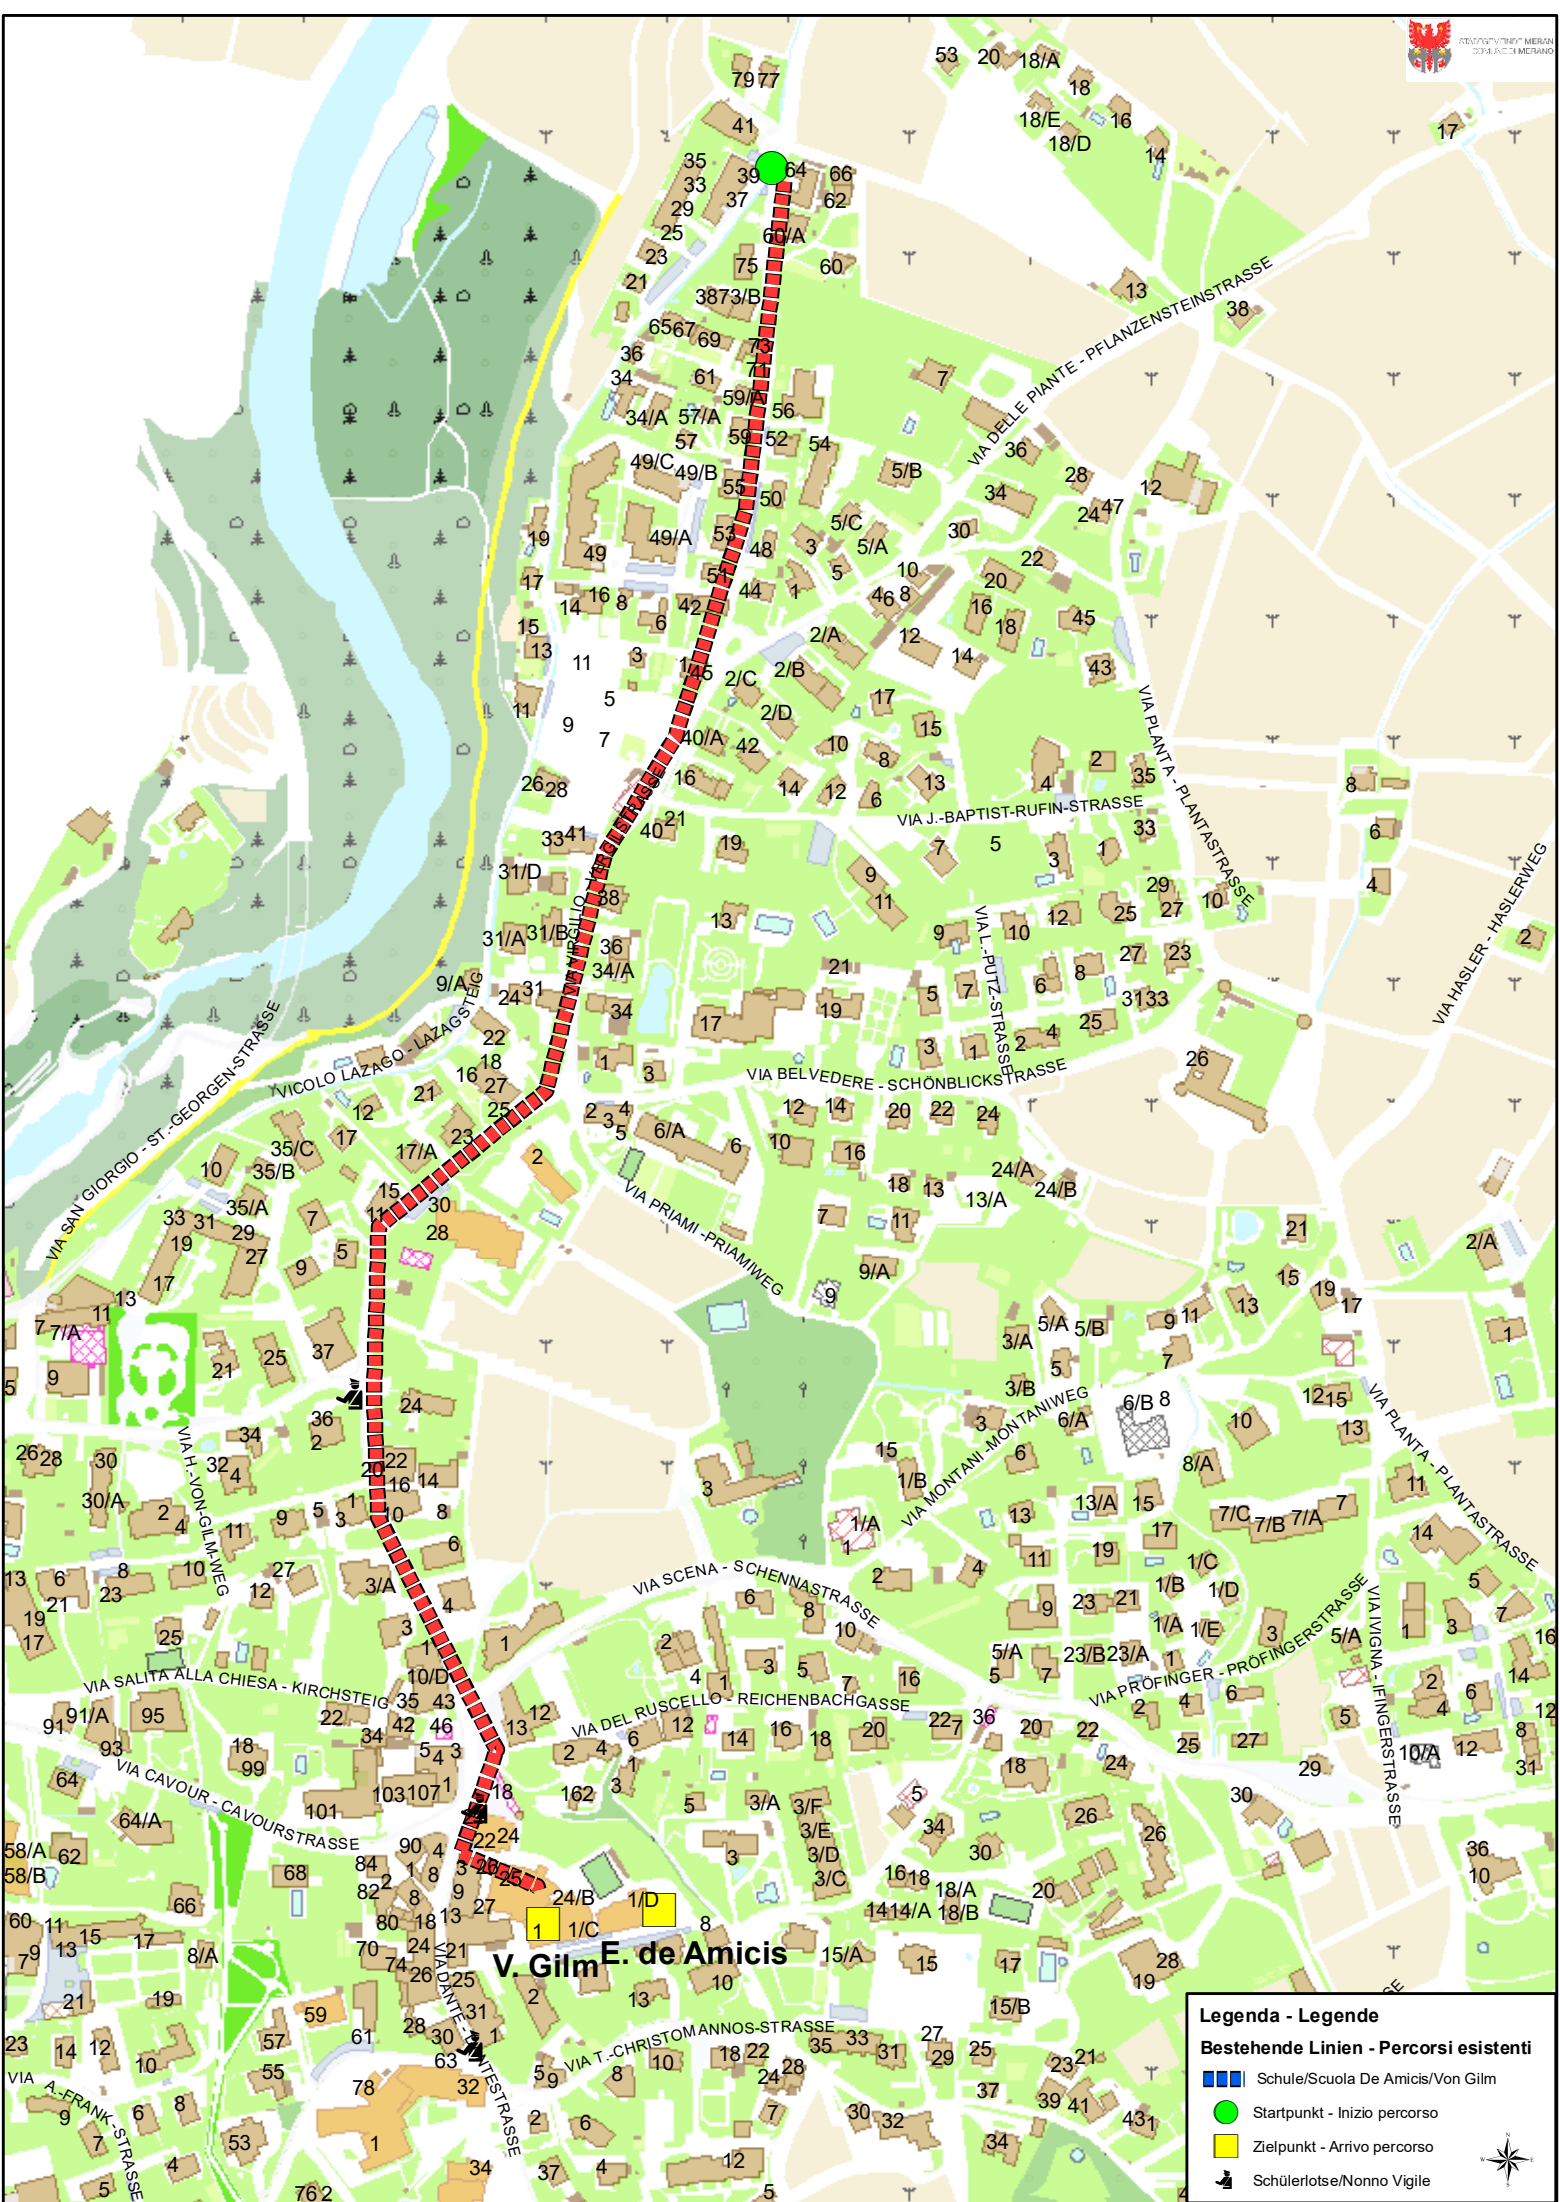

# Tappeiner

**Legenda - Legende**

**Bestehende Linien - Percorsi esistenti**

- Schule/Scuola Tappeiner
- Startpunkt - Inizio percorso
- Zielpunkt - Arrivo percorso
- Schülerlotse/Nonno Vigile

**Legenda - Legende**

**Bestehende Linien - Percorsi esistenti**

-  Schule/Scuola De Amicis/Von Gilm
-  Startpunkt - Inizio percorso
-  Zielpunkt - Arrivo percorso
-  Schülerlotse/Nonno Vigile

**V. Gilm E. de Amicis**

**Legenda - Legende**

**Bestehende Linien - Percorsi esistenti**

- Schule/Scuola Sinich - Giovanni XXIII
- Busfahrt/Percorso in Bus Nr. 210
- Startpunkt - Inizio percorso
- Zielpunkt - Arrivo percorso
- Schülerlotse/Nonno Vigile

# K. Erckert

**Legenda - Legende**

**Bestehende Linien - Percorsi esistenti**

-  Schule/Scuola Erckert
-  Startpunkt - Inizio percorso
-  Zielpunkt - Arrivo percorso
-  Schülerlotse/Nonno Vigile