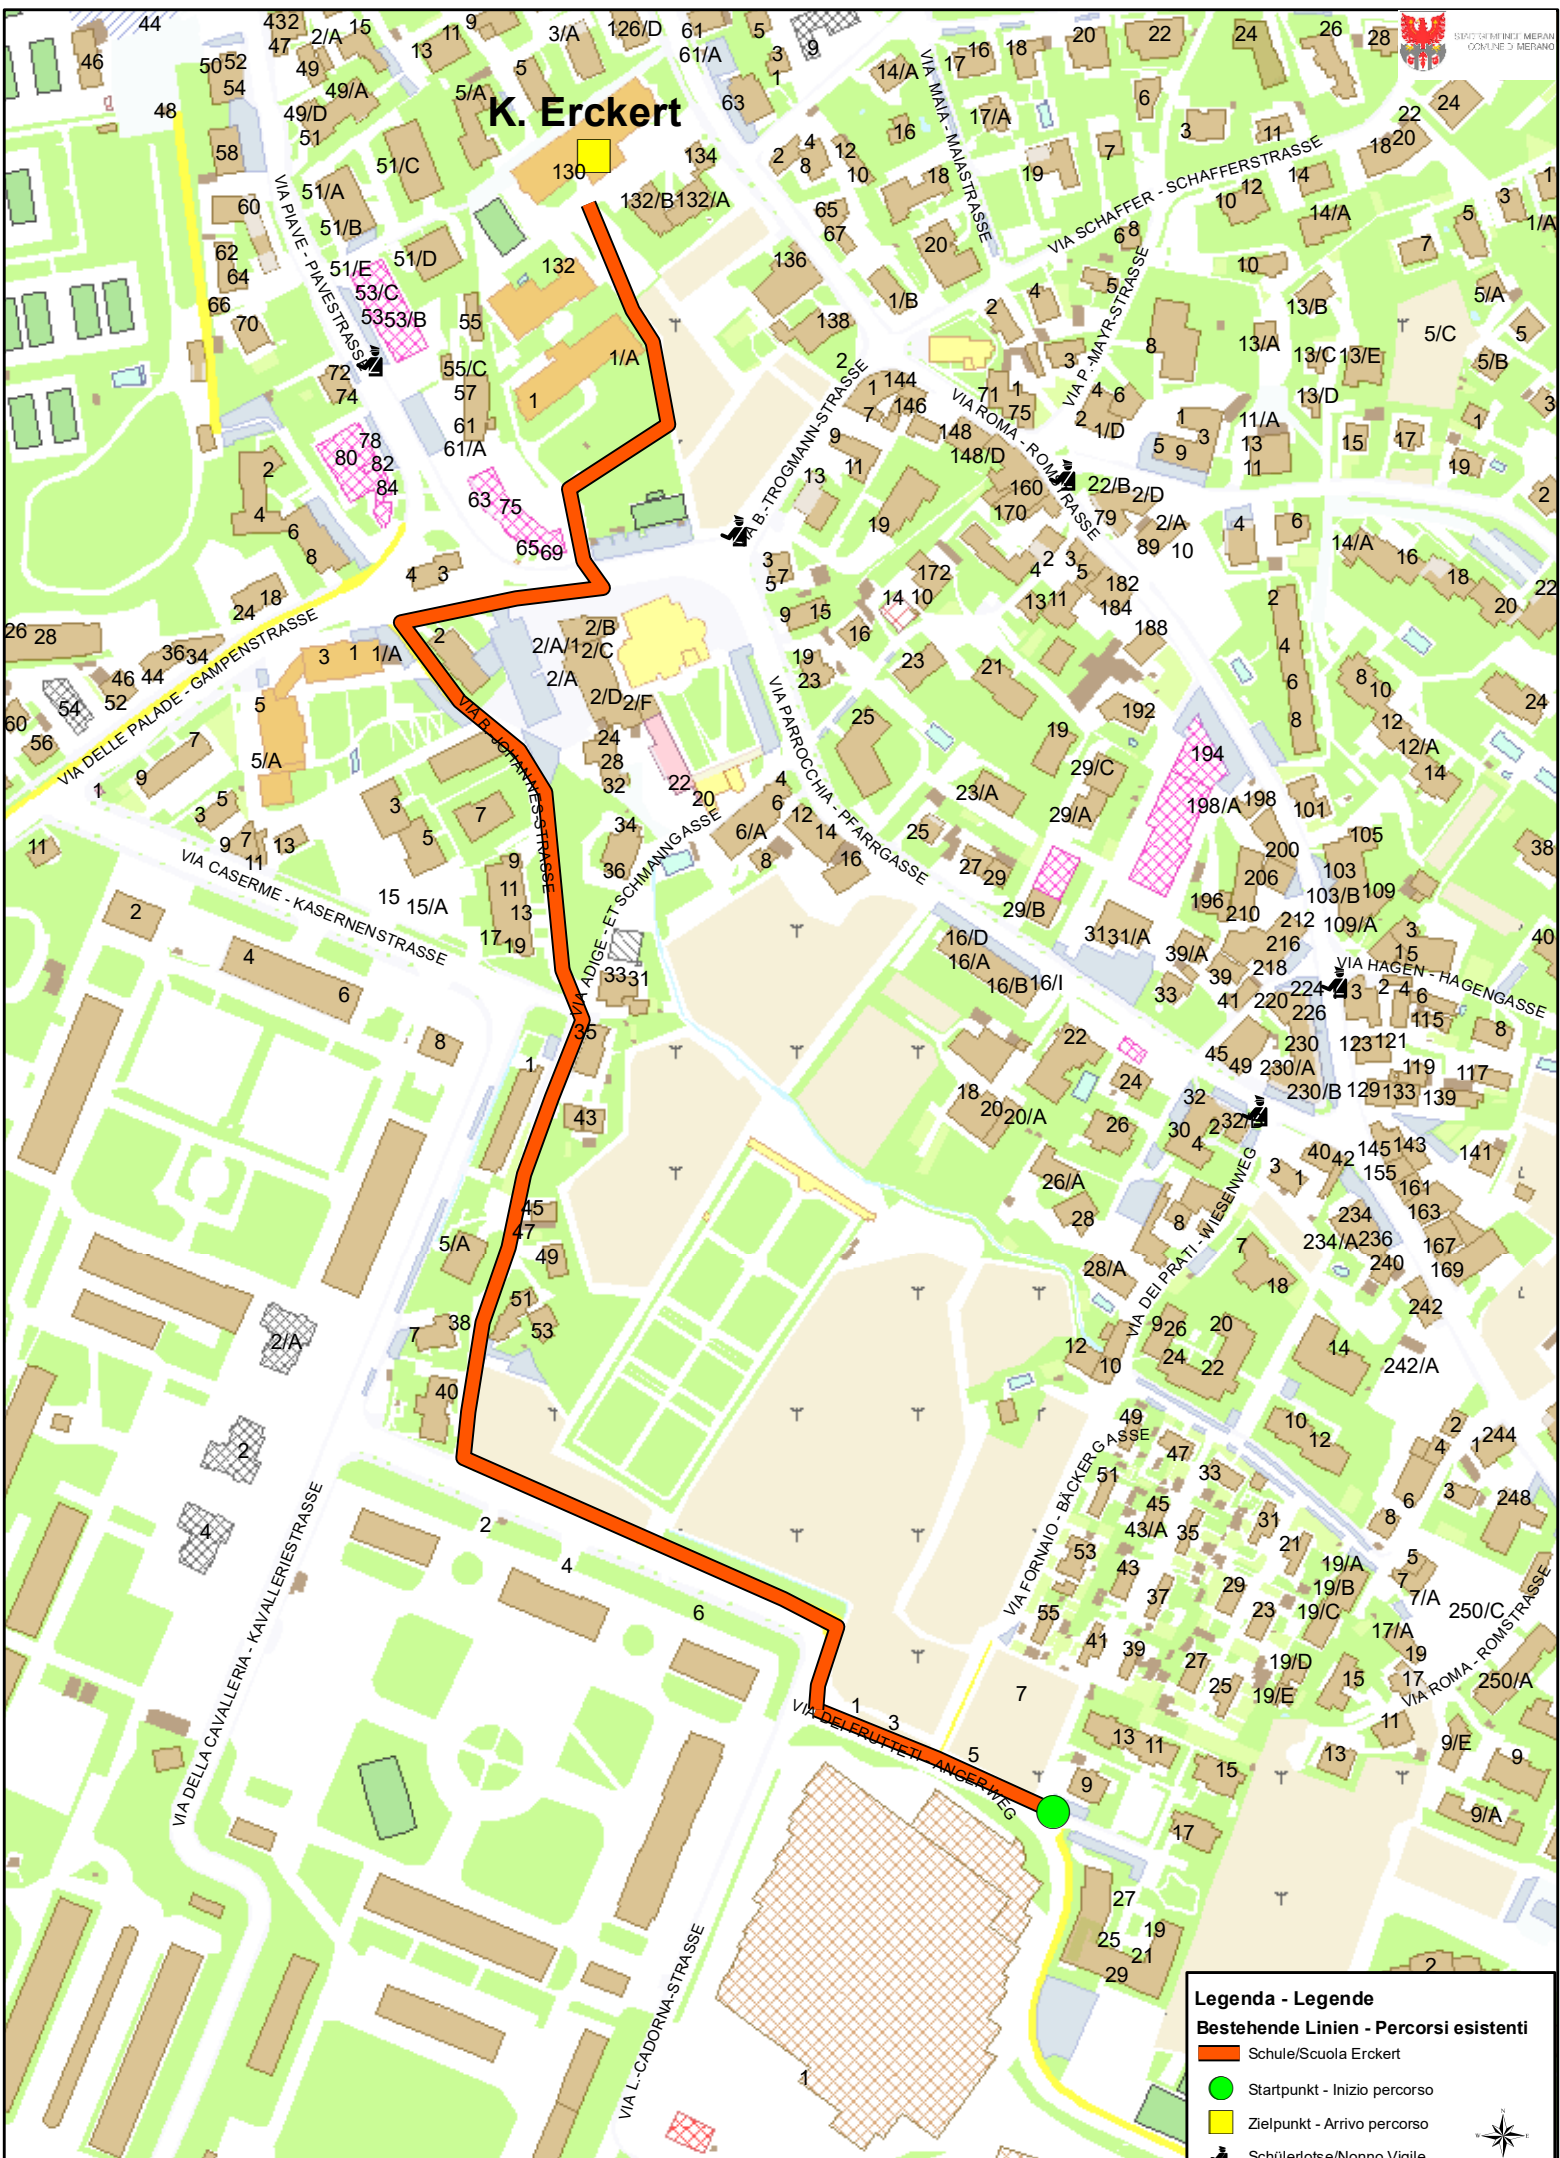

K. Erckert

Legenda - Legende

Bestehende Linien - Percorsi esistenti

- Schule/Scuola Erckert
- Startpunkt - Inizio percorso
- Zielpunkt - Arrivo percorso
- Schülerlotse/Nonno Vigile