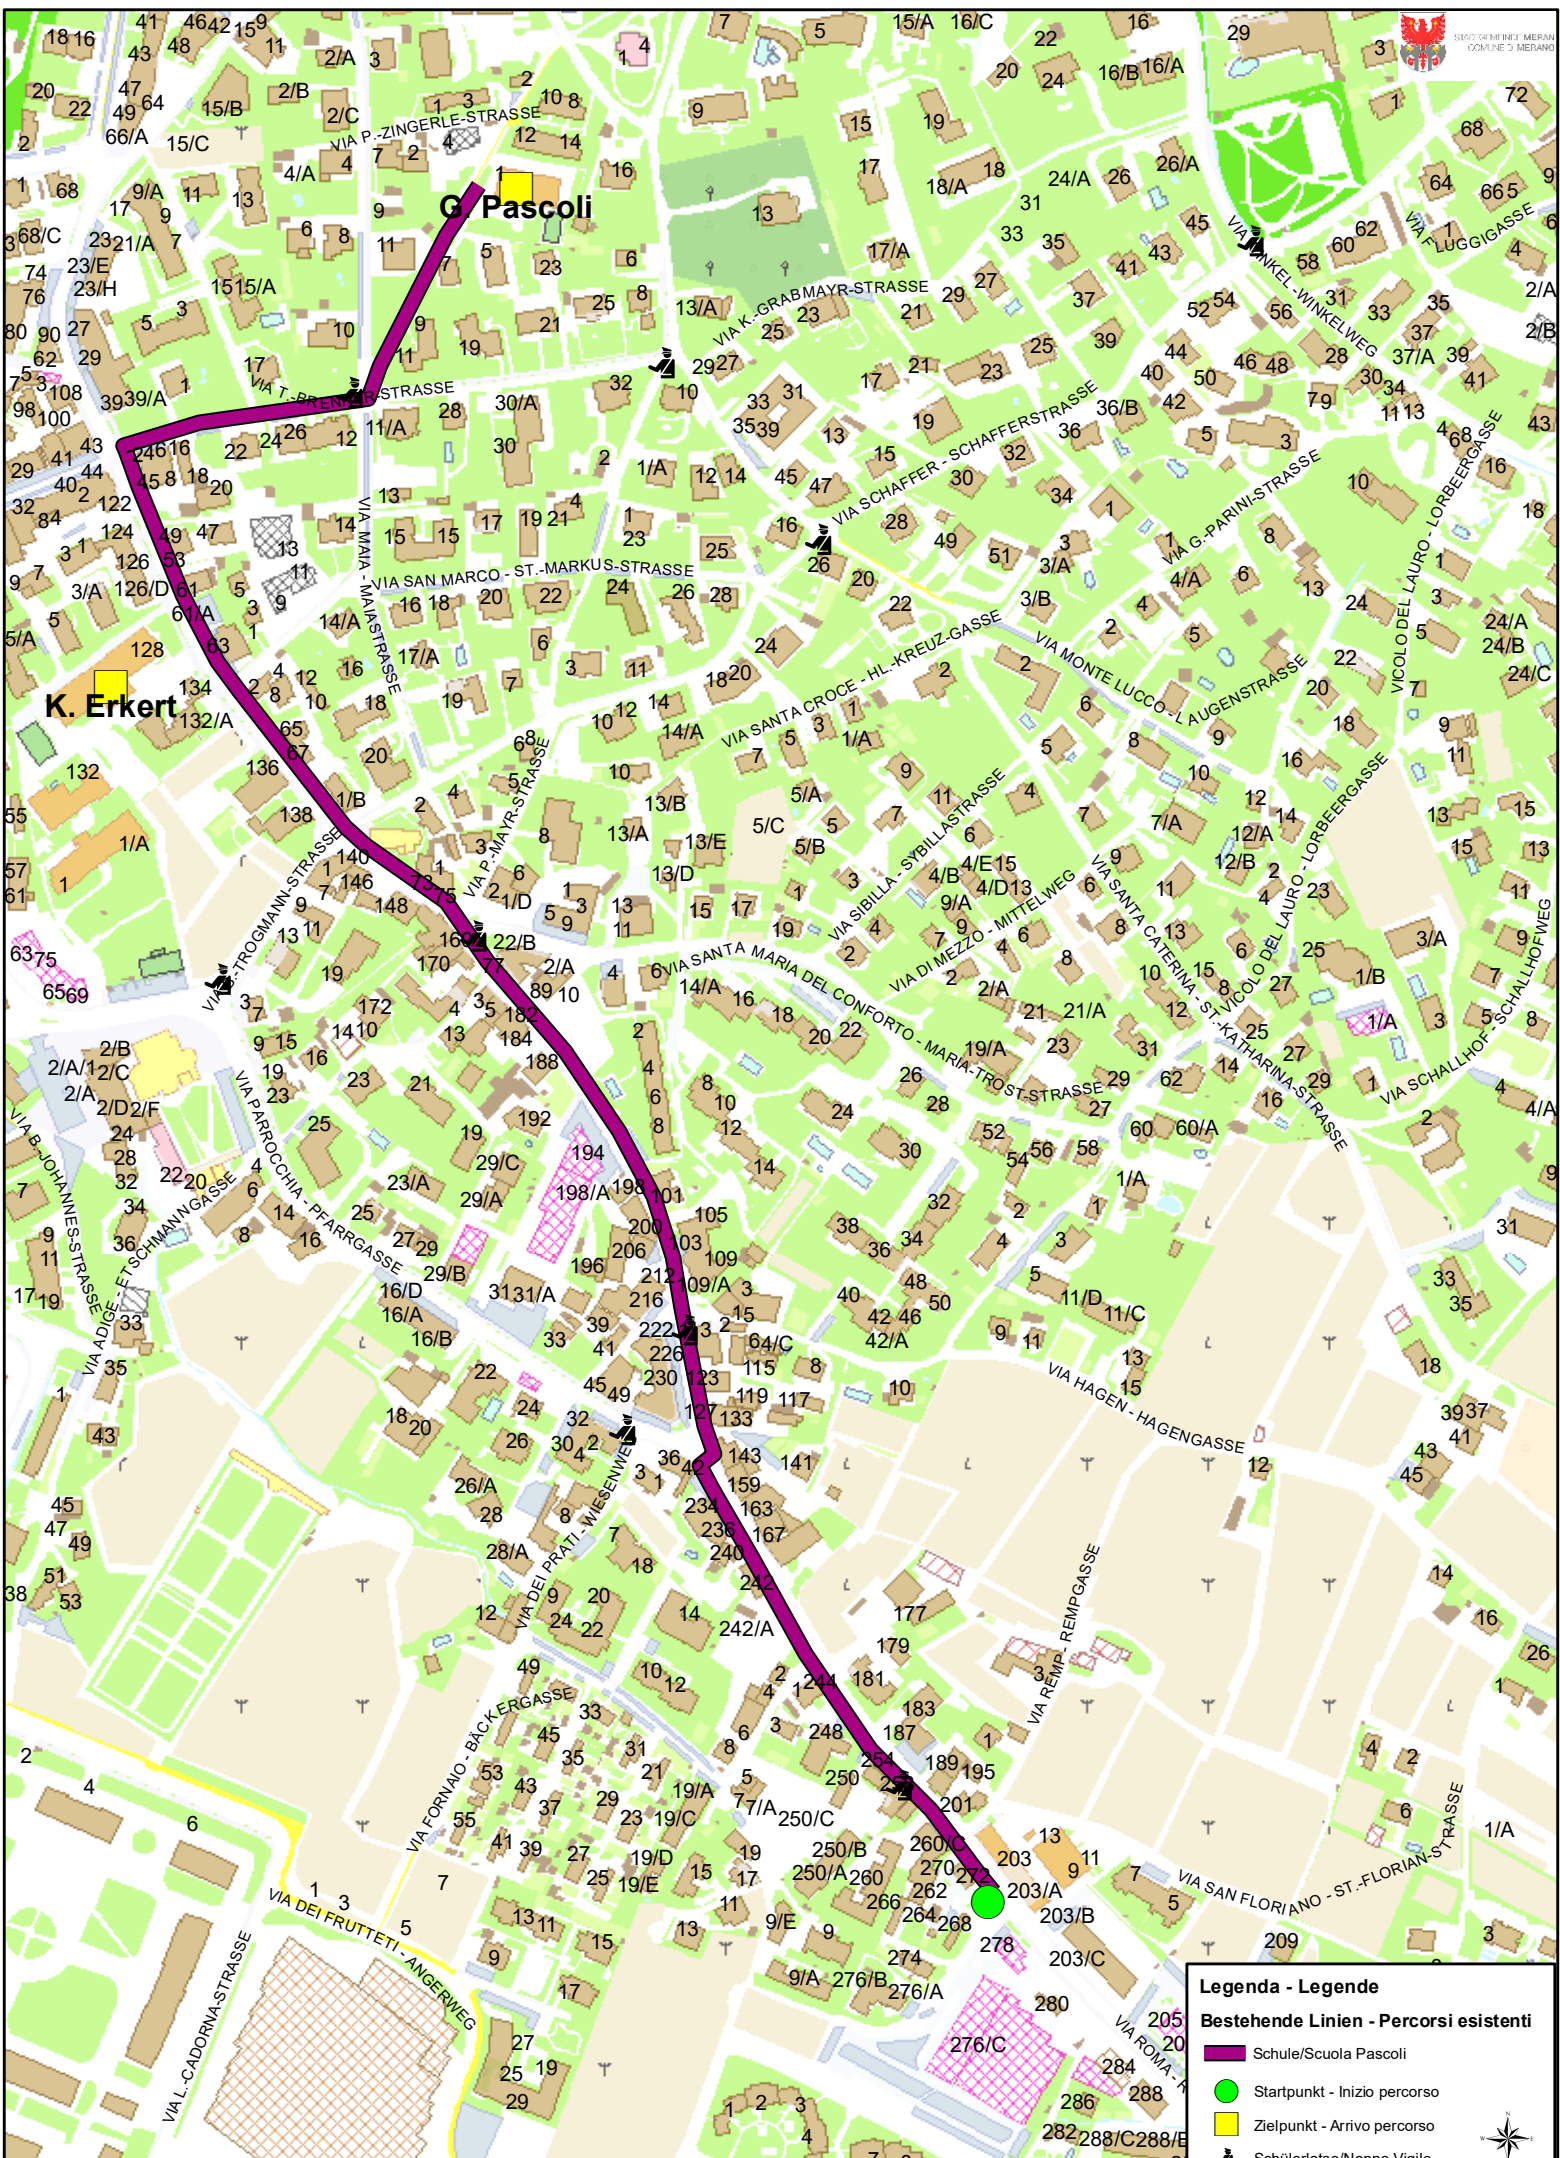

# Tappeiner

**Legenda - Legende**

**Bestehende Linien - Percorsi esistenti**

- Schule/Scuola Tappeiner
- Startpunkt - Inizio percorso
- Zielpunkt - Arrivo percorso
- Schülerlotse/Nonno Vigile

**Legenda - Legende**

**Bestehende Linien - Percorsi esistenti**

-  Schule/Scuola De Amicis/Von Gilm
-  Startpunkt - Inizio percorso
-  Zielpunkt - Arrivo percorso
-  Schülerlotse/Nonno Vigile

**V. Gilm E. de Amicis**

**Legenda - Legende**

**Bestehende Linien - Percorsi esistenti**

- Schule/Scuola Sinich - Giovanni XXIII
- Busfahrt/Percorso in Bus Nr. 210
- Startpunkt - Inizio percorso
- Zielpunkt - Arrivo percorso
- Schülerlotse/Nonno Vigile

**Legenda - Legende**

**Bestehende Linien - Percorsi esistenti**

-  Schule/Scuola De Florian
-  Startpunkt - Inizio percorso
-  Zielpunkt - Arrivo percorso
-  Schülerlotse/Nonno Vigile