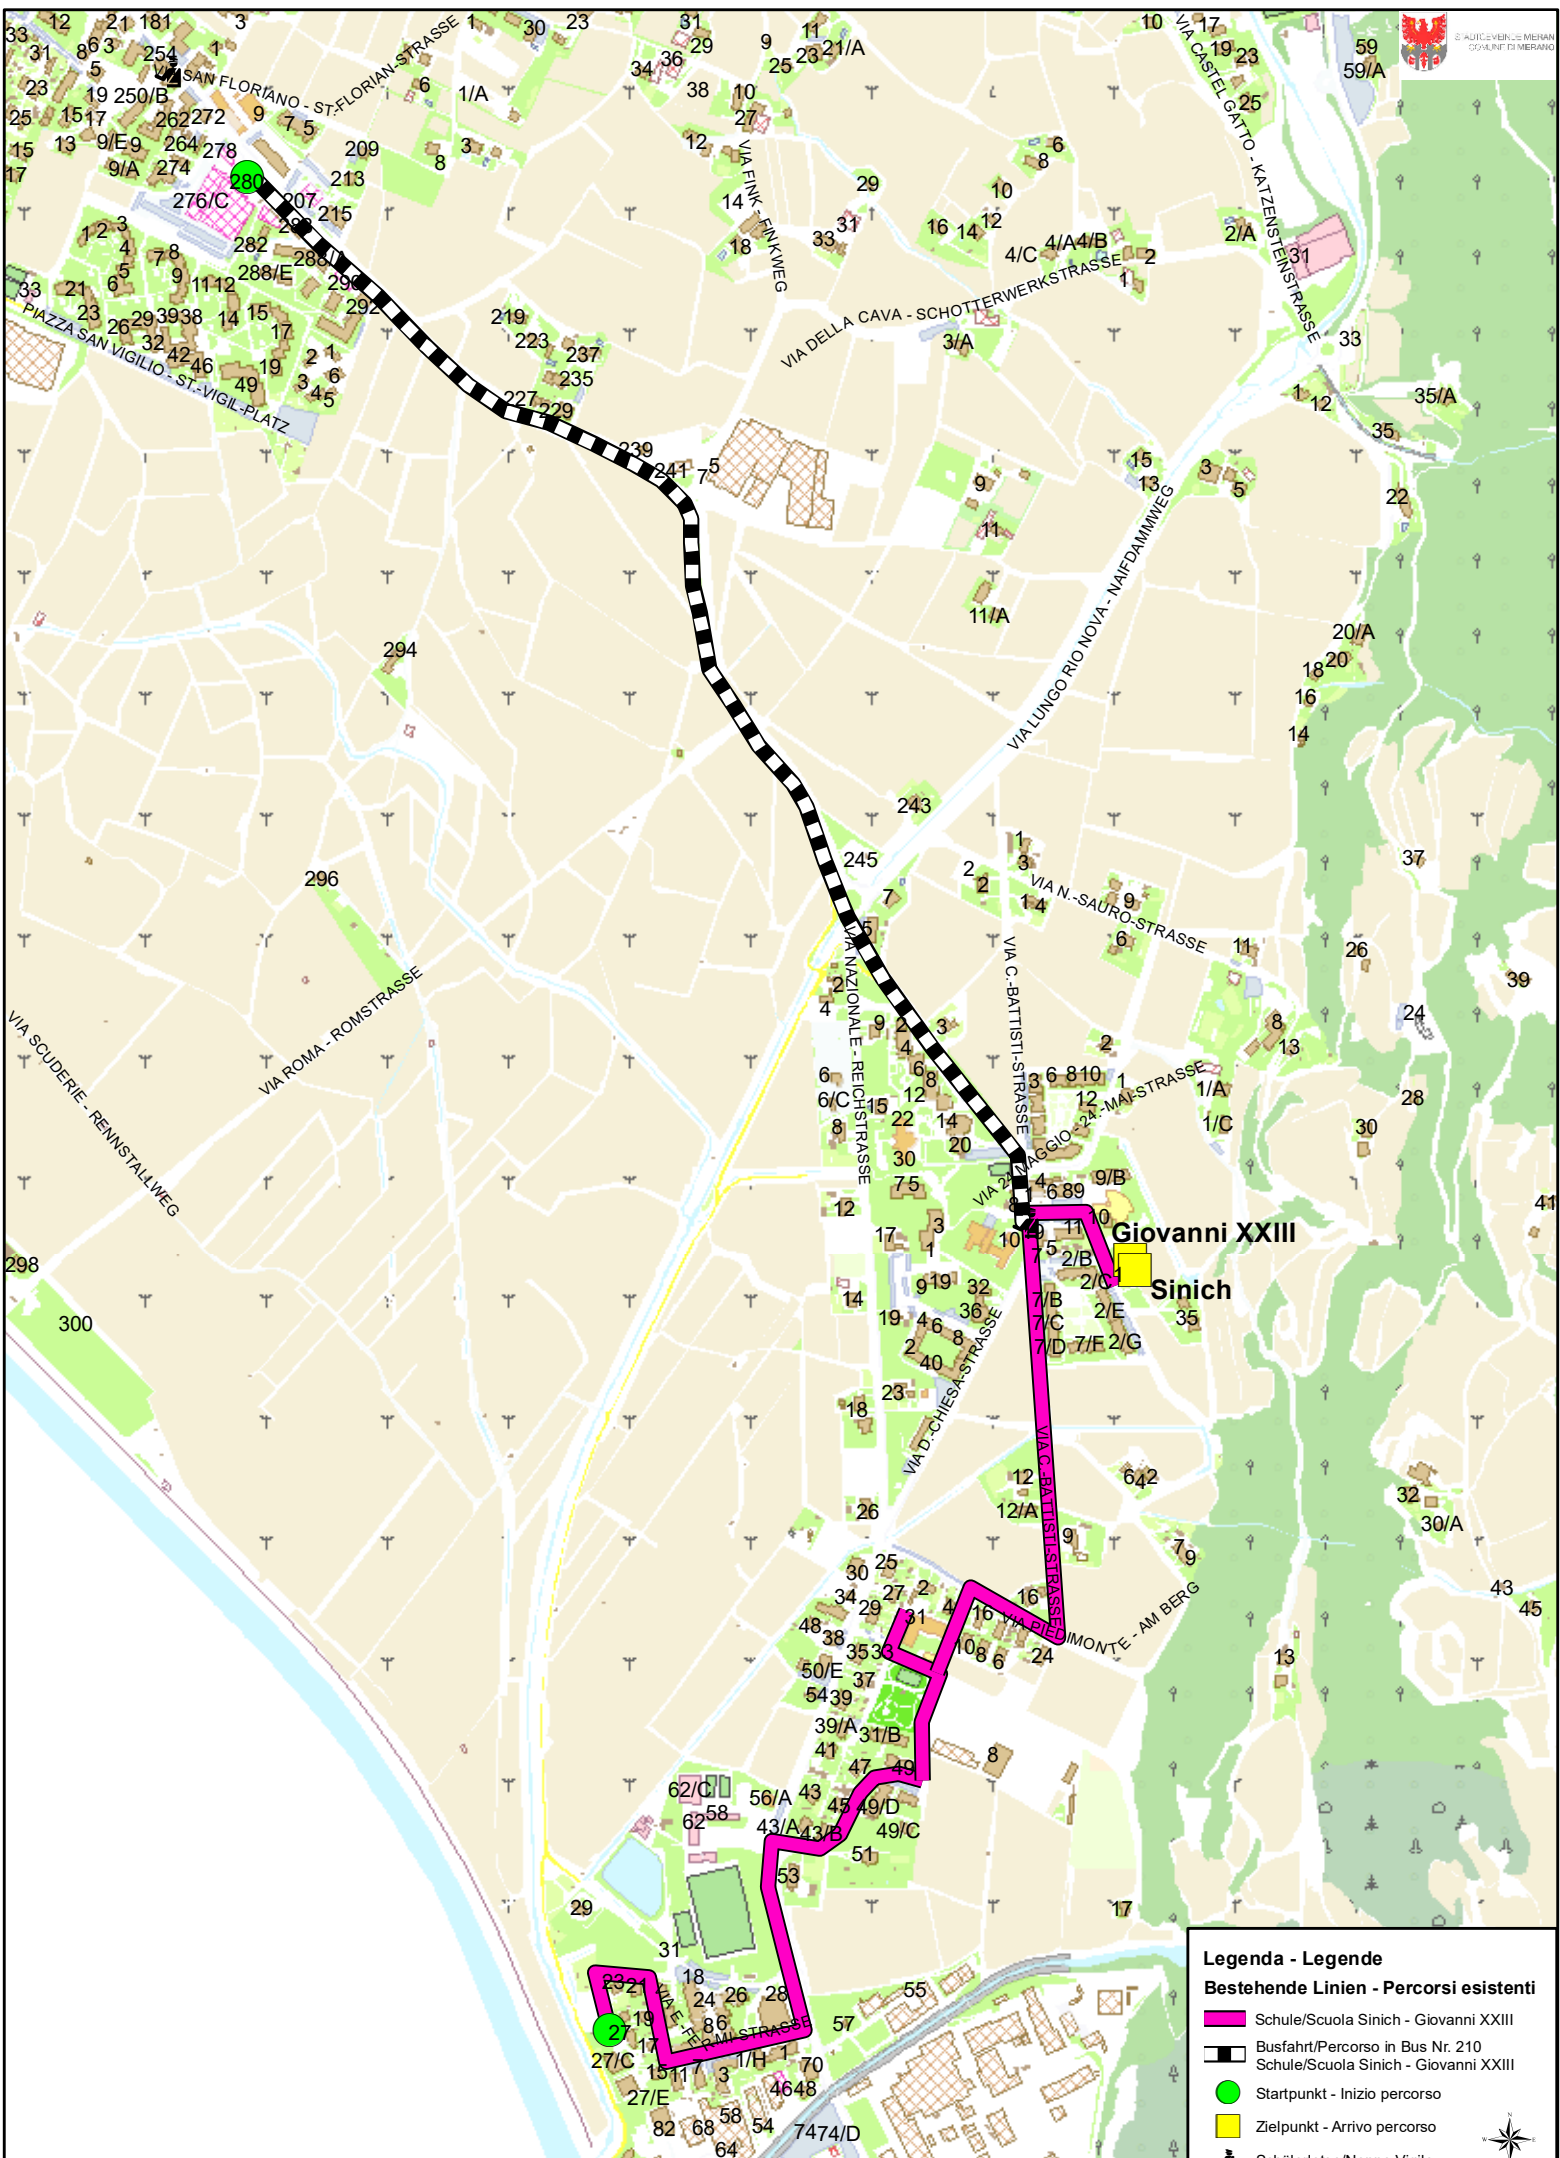

# Tappeiner

**Legenda - Legende**

**Bestehende Linien - Percorsi esistenti**

- Schule/Scuola Tappeiner
- Startpunkt - Inizio percorso
- Zielpunkt - Arrivo percorso
- Schülerlotse/Nonno Vigile

**Legenda - Legende**

**Bestehende Linien - Percorsi esistenti**

-  Schule/Scuola De Amicis/Von Gilm
-  Startpunkt - Inizio percorso
-  Zielpunkt - Arrivo percorso
-  Schülerlotse/Nonno Vigile

**V. Gilm E. de Amicis**

**Legenda - Legende**

**Bestehende Linien - Percorsi esistenti**

- Schule/Scuola Sinich - Giovanni XXIII
- Busfahrt/Percorso in Bus Nr. 210
- Startpunkt - Inizio percorso
- Zielpunkt - Arrivo percorso
- Schülerlotse/Nonno Vigile

# K. Erckert

**Legenda - Legende**

**Bestehende Linien - Percorsi esistenti**

-  Schule/Scuola Erckert
-  Startpunkt - Inizio percorso
-  Zielpunkt - Arrivo percorso
-  Schülerlotse/Nonno Vigile