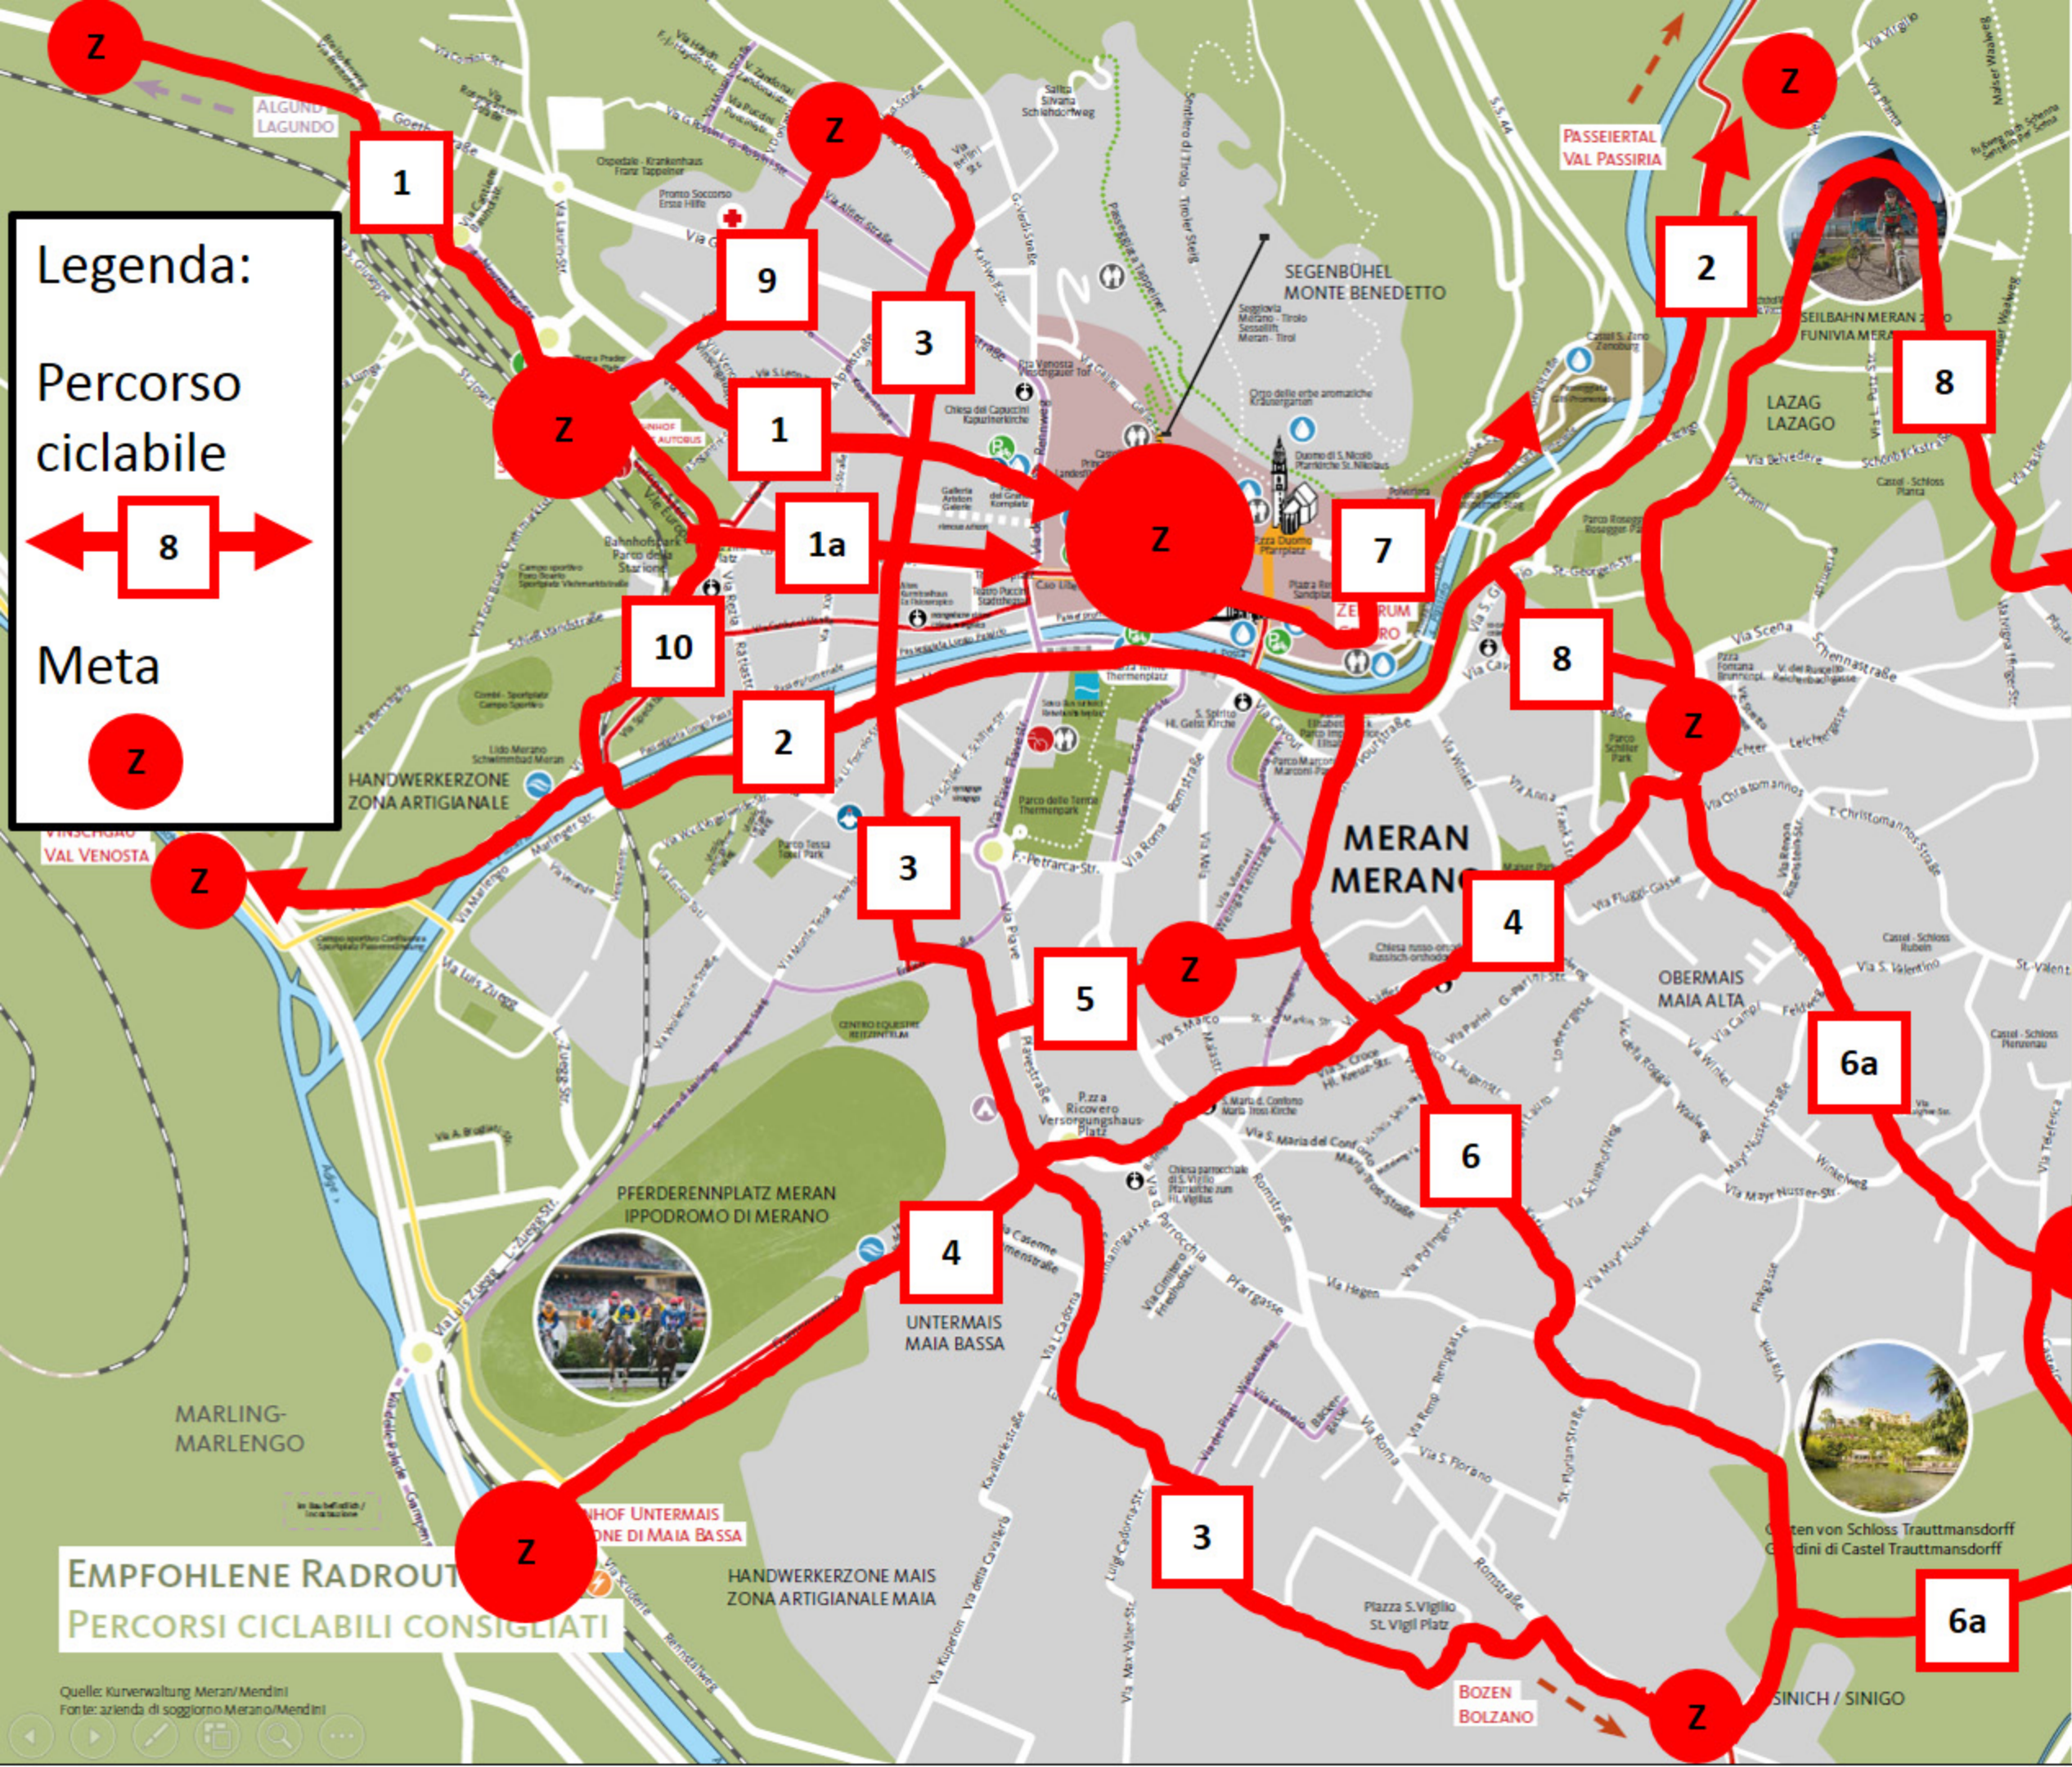

La bikemobil Card riunisce due offerte: viaggi illimitati con tutti mezzi pubblici del Trasporto Integrato Alto Adige (autobus, treni regionali e funivie convenzionate) per 1, 3 oppure 7 giorni consecutivi, nonché il noleggio di una bicicletta per un'intera giornata.
www.mobikard.info/it/bikemobil-card.asp

Die Karte „Fahrrad in Meran“ wurde zur besseren Orientierung für Fahrradfahrer erstellt. Dargestellt sind die empfohlenen Radrouten und Radwege in Meran, die Anbindungen an die übergemeindlichen Radwege.

Serviceeinrichtungen sowie wichtige Zielpunkte für Fahrradfahrer. Die Karte wurde von der Stadtgemeinde und der Ortspolizei Meran in Zusammenarbeit mit der Bürgergemeinschaft Burgrafenamt sowie der Kurverwaltung erarbeitet.

Per un miglior orientamento dei ciclisti è stata preparata questa mappa "In bici a Merano". Sono elencati i percorsi ciclabili consigliati, le piste ciclabili, i collegamenti ai percorsi sovracomunali, i servizi e i punti d'interesse per i ciclisti. La mappa è stata elaborata dal Comune di Merano e dalla Polizia locale, in collaborazione con la Comunità Comprensoriale Burgraviato e l'Azienda di soggiorno di Merano.

Legenda:
Percorso ciclabile

Meta

**EMPFOHLENE RADROUTE
PERCORSI CICLABILI CONSIGLIATI**

Quelle: Kurverwaltung Meran/Mendini
Fonte: azienda di soggiorno Merano/Mendini